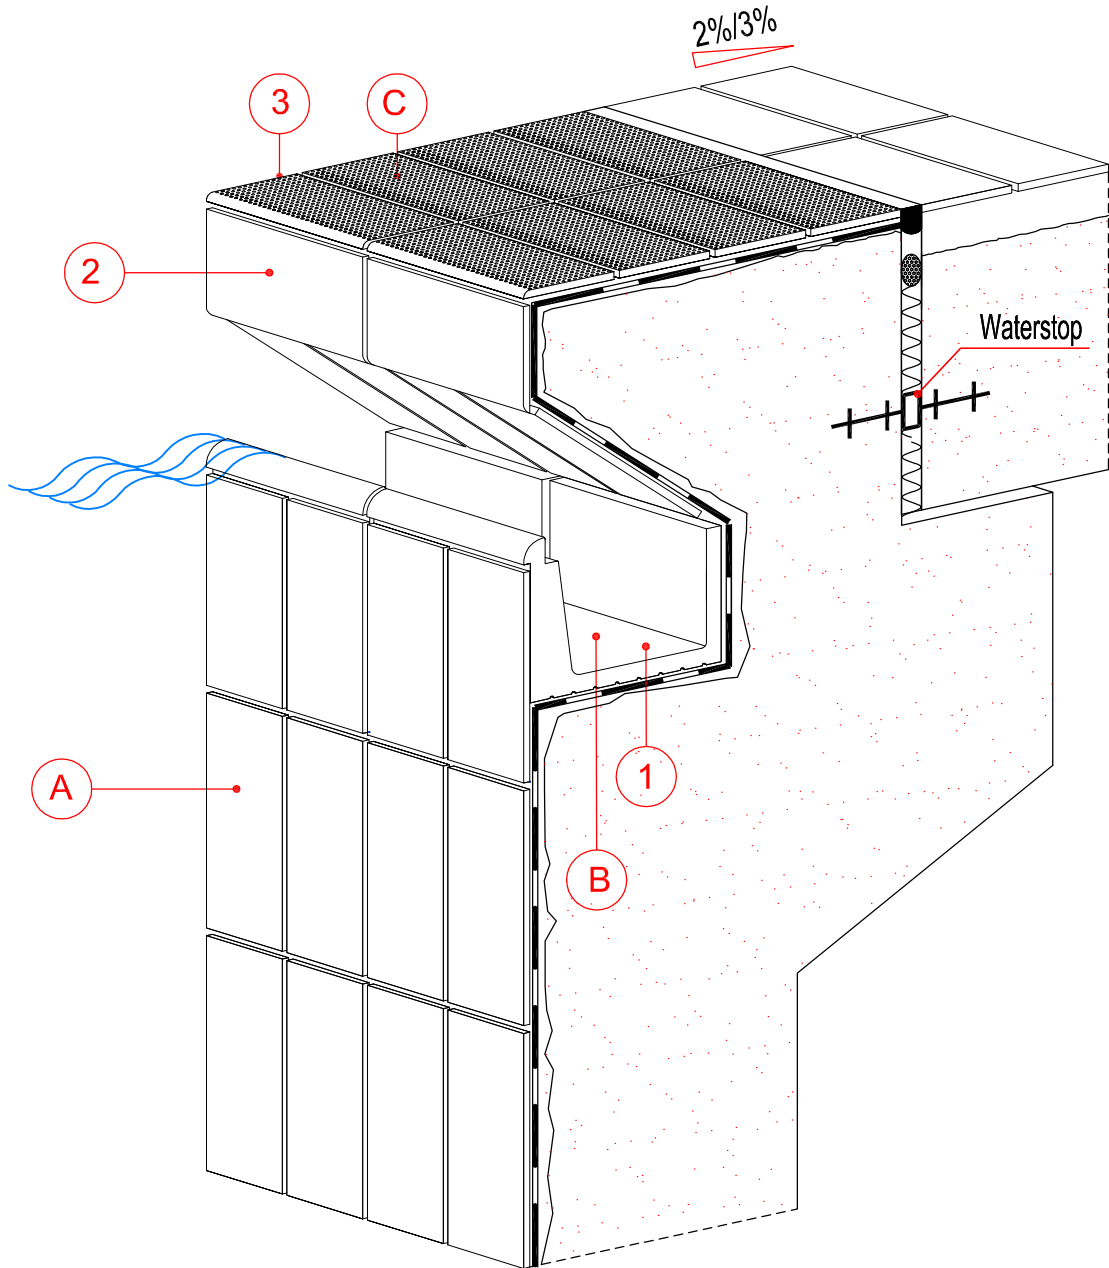

BORDO WIESBADEN A PARETE/TETE WIESBADEN EN PAROIS/
WIESBADEN POOL BORDER LOW-LEVEL/WIESBADEN MIT INNENRINNE - **WSP 0131.4**

A	INTERNO VASCA INTERIEUR BASSIN POOL TANK BECKEN	B	CANALETTA DI RICIRCOLO CANIVEAU EAU BASSIN OVERFLOW CHANNEL RINNE	C	ESTERNO VASCA PLAGE POOL SURROUND BECKENUMGANG
---	--	---	--	---	---