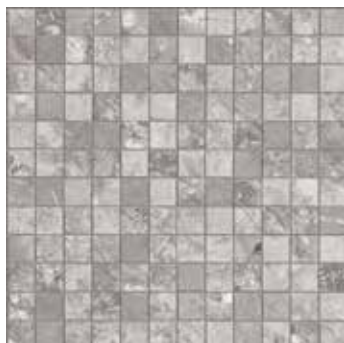

marmoker

GRANITOKER

mosaico*

cm 30x30 - 11³/₄"x11³/₄"
tessera **cm 2,3x2,3** - 1"x1"
su rete on net sur trame auf Netz