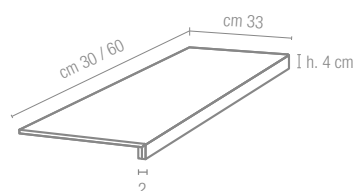

Gradone (assemblato)
cm 30x33 - 11 3/4"x13"
cm 60x33 - 23 5/8"x13"

Angolare (assemblato)
cm 30x33 - 11 3/4"x13"
cm 60x33 - 23 5/8"x13"