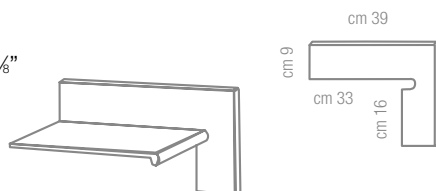

Battiscala DX**
cm 39x27 - 15 3/8"x10 5/8"

Battiscala SX**
cm 39x27 - 15 3/8"x10 5/8"