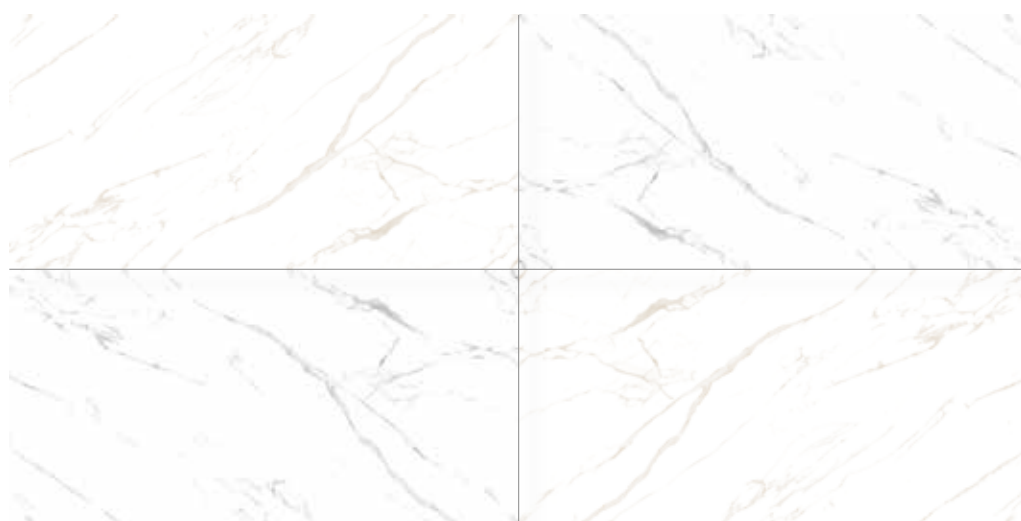

Kontinua COMPOSIZIONE BOOKMATCH

cm 118x236 | cm 118x258

marmoker

GRANITOKER

statuario grigio

Rettificate in un unico calibro
Single caliber, rectified version
Rectifiés en un unique calibre
Einem einzigen Werkmass
maßgeschliffen geliefert

A sp	A
A	A sp