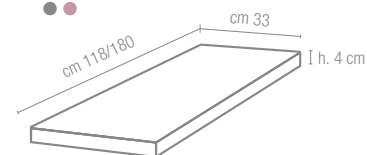

Angolare (assemblato)
cm 118x33 - 46½"x13"
cm 180x33 - 70⅞"x13"