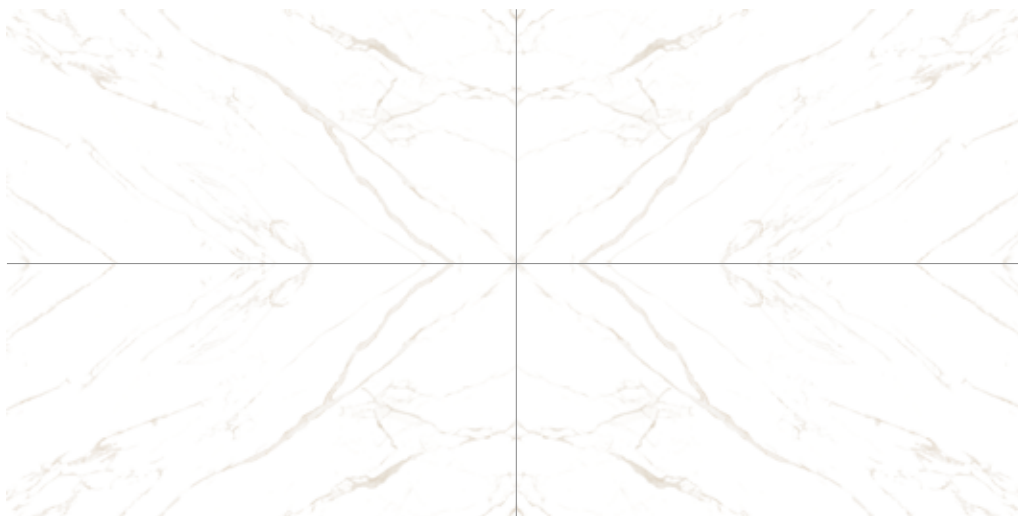

Kontinua COMPOSIZIONE BOOKMATCH

cm 118x236 | cm 118x258

statuario oro

Rettificate in un unico calibro
Single caliber, rectified version
Rectifiés en un unique calibre
Einem einzigen Werkmass
maßgeschliffen geliefert

A sp	A
A	A sp

A	A sp
A sp	A