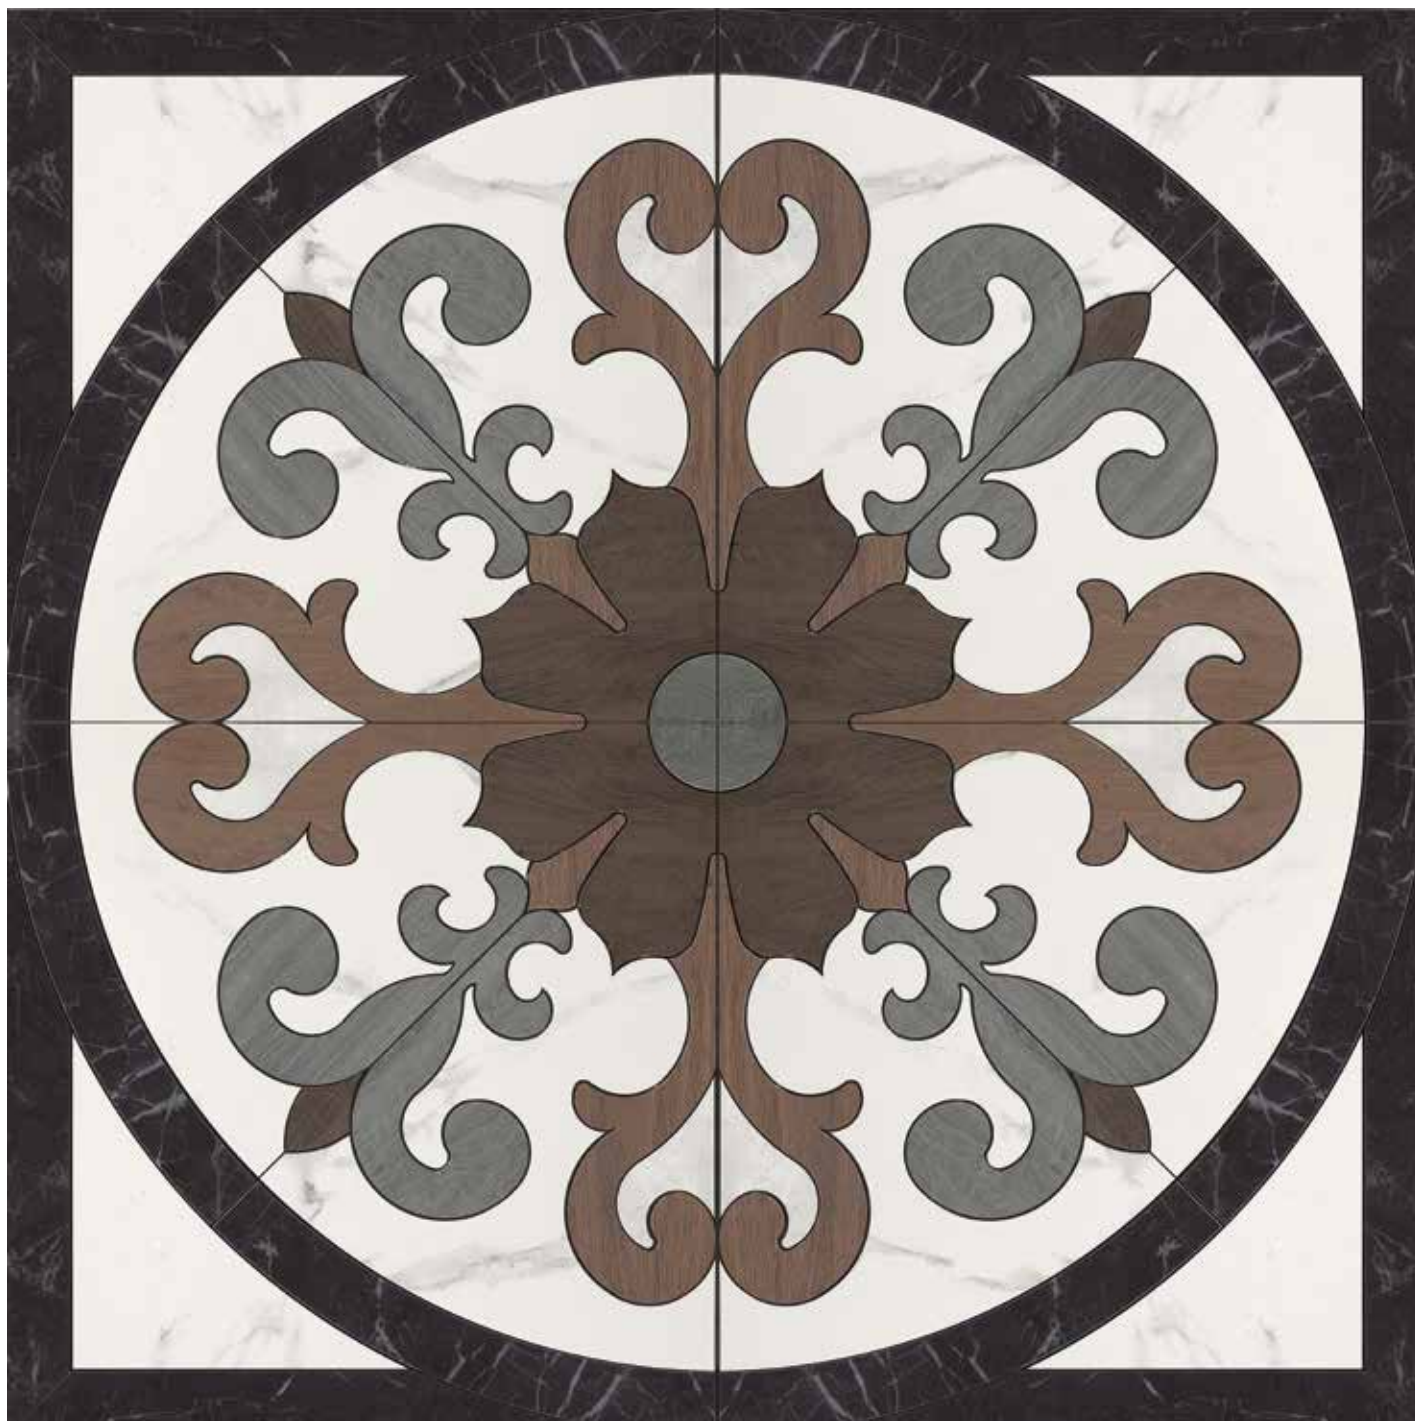

DECORI DECORS DÉCORS DEKORE

rosone marmoker

cm 118x118 - 46¹/₂"x46¹/₂"

statuario grigio, nero creta, tavolato antracite, tavolato marrone medio, tavolato marrone scuro

Solo superficie lucida. Lucida surface only. Seulement surface lucida. Nur in lucida Oberfläche.