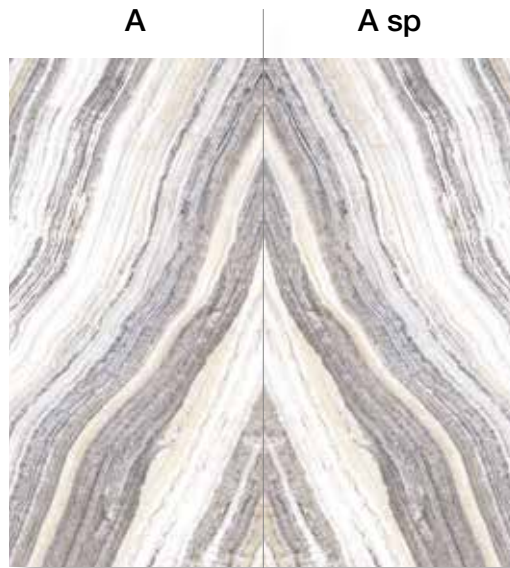

Kontinua COMPOSIZIONE BOOKMATCH

cm 118x236 | cm 118x258

marmoker

GRANITOKER

arabesque

Rettificate in un unico calibro
 Single caliber, rectified version
 Rectifiés en un unique calibre
 Einem einzigen Werkmass
 maßgeschliffen geliefert