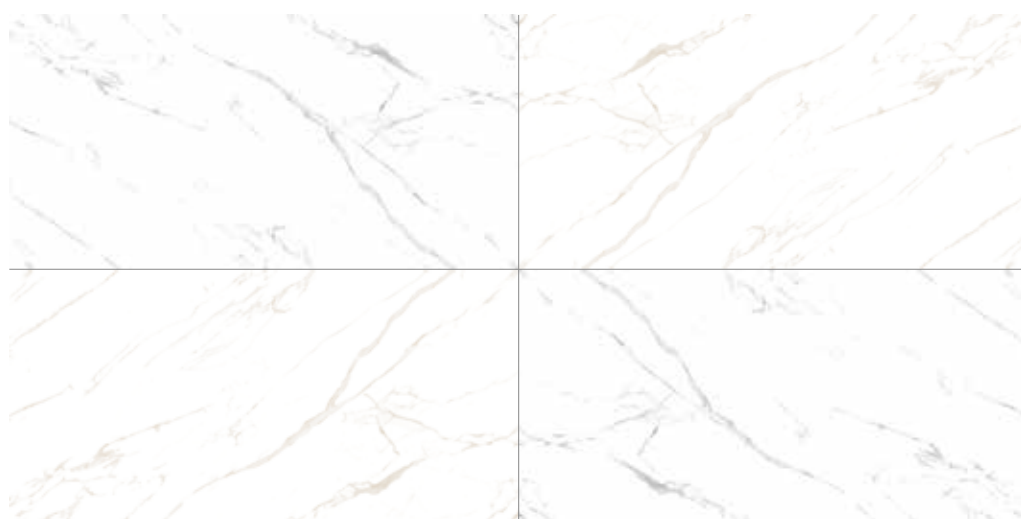

Kontinua COMPOSIZIONE BOOKMATCH

cm 118x236 | cm 118x258

marmoker

GRANITOKER

statuario grigio

Rettificate in un unico calibro
Single caliber, rectified version
Rectifiés en un unique calibre
Einem einzigen Werkmass
maßgeschliffen geliefert

A sp	A
A	A sp

A	A sp
A sp	A