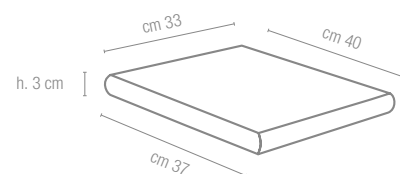

PEZZI SPECIALI TRIMS ACCESSOIRES FORMSTÜCKE

marte

GRANITOGRES

Battiscopa Bullnose
Plinthe à bord arrondi Stehsockel
cm 9x30 - 3 1/2"x11 3/4"
cm 9x40 - 3 1/2"x15 3/4"
cm 9x60 - 3 1/2"x23 5/8"

Zoccolo a raccordo a becco civetta*
Cove base with rounded edge*
Plinthe à gorge bord arrondi*
Hohlkehlsocle mit abgerundeter Kante*
cm 15x30 - 5 7/8"x11 3/4"

Gradino Step tread
Nez de marche Stufenplatte
cm 30x30 - 11 3/4"x11 3/4"
cm 30x60 - 11 3/4"x23 5/8"

Listello Listel
Listel Zeierleiste
cm 9x30 - 3 1/2"x11 3/4"
cm 9x40 - 3 1/2"x15 3/4"
cm 9x60 - 3 1/2"x23 5/8"

Gradone toro con bordo antiscivolo
Gradone toro with non-slip edge
Gradone toro avec nez antidérapant
Gradone toro mit rutschsicherer Kante
cm 60x33 - 23 5/8"x13"

Angolare toro con bordo antiscivolo
Angolare toro with non-slip edge
Angolare toro avec nez antidérapant
Angolare toro mit rutschsicherer Kante
cm 60x33 - 23 5/8"x13"

Gradone toro
cm 60x33 - 23 5/8"x13"
cm 120x33 - 47 1/4"x13"

Angolare toro
cm 60x33 - 23 5/8"x13"
cm 120x33 - 47 1/4"x13"

Gradone (assemblato)
cm 30x33 - 11 3/4"x13"
cm 60x33 - 23 5/8"x13"

Angolare (assemblato)
cm 30x33 - 11 3/4"x13"
cm 60x33 - 23 5/8"x13"

Scalino
cm 40x33 - 15 3/4"x13"

Scalino angolare
cm 40x33 - 15 3/4"x13"

Battiscala DX**
cm 39x27 - 15 3/8"x10 5/8"

Battiscala SX**
cm 39x27 - 15 3/8"x10 5/8"

* Non rettificato Not rectified Non rectifié Nicht rektifiziert
Produzione corente solo nei colori: Currently produced only in the following colours: Productions courantes seulement dans les couleurs: Aktuelle Produktion nur in den Farben:
Botticino, Bronzetto, Grigio Egeo, Nero Acapulco, Palissandro, Raggio di Luna, Thassos
Altri colori a richiesta Other colours available on request Autres couleurs sur demande Weitere Farben auf Wunsch