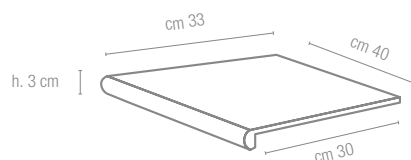

Scalino
cm 40x33 - 15 3/4"x13"

Scalino angolare
cm 40x33 - 15 3/4"x13"