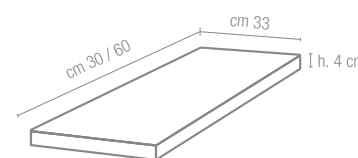

Gradone toro
 cm 60x33 - 23 5/8"x13"
 cm 120x33 - 47 1/4"x13"

Angolare toro
 cm 60x33 - 23 5/8"x13"
 cm 120x33 - 47 1/4"x13"

Gradone (assemblato)
 cm 30x33 - 11 3/4"x13"
 cm 60x33 - 23 5/8"x13"

Angolare (assemblato)
 cm 30x33 - 11 3/4"x13"
 cm 60x33 - 23 5/8"x13"