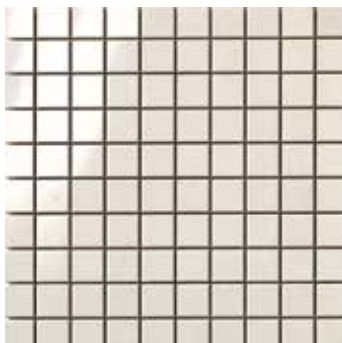

mosaico*

cm 30x30 - 11³/₄"x11³/₄"
tessera **cm 3x3** - 1¹/₈"x1¹/₈"
su rete on net sur trame auf Netz

Solo superficie levigata Polished surface only
Seulement surface polie Nur in polierter Oberfläche