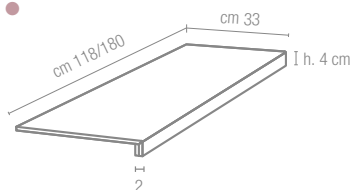

cm 118x118
46¹/₂"x46¹/₂"

cm 118x236
46¹/₂"x92⁷/₈"

cm 118x258
46¹/₂"x101⁵/₈"

cm 160x320
63"x126"

mm 6,5

mm 10
mm 6,5

mm 6,5

mm 6,5

esagono
 cm 30x51,9
 11¾"x20⅜"

Tozzetto Insert
Cabochon Einleger
 cm 9,8x9,8 - 3⅞"x 3⅞"

Gradino Step tread
Nez de marche Stufenplatte
 cm 29,5x59 - 11¾"x23¼"
 cm 30x90 - 11⅝"x35⅜"

Gradone (assemblato)
 cm 118x33 - 46½"x13"
 cm 180x33 - 70⅞"x13"