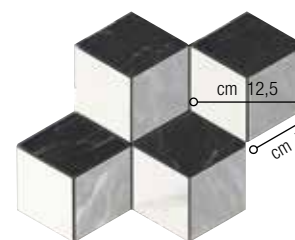

esagoni 3D***

cm 21,5x25 - 8¹/₂"x 9⁷/₈"
su rete on net sur trame auf Netz

Solo superficie lucida
Lucida surface only
Seulement surface lucida
Nur in lucida Oberfläche

* Disponibile nei colori: Available in the colours: Disponible dans les couleurs: Verfügbar in den folgenden Farben: **bardiglio imperiale, breccia argento, saint laurent**

** Disponibile nei colori: Available in the colours: Disponible dans les couleurs: Verfügbar in den folgenden Farben: **asiago, bardiglio bianco, birimbau, bardiglio imperiale, breccia argento, canova, crema select, giallo striato, nero creta, olimpo, pulpis tortora, rosato, saint laurent, statuario grigio, statuario oro, zebrino**

*** Disponibile nei colori: Available in the colours: Disponible dans les couleurs: Verfügbar in den folgenden Farben: **bardiglio imperiale, nero creta, statuario grigio**