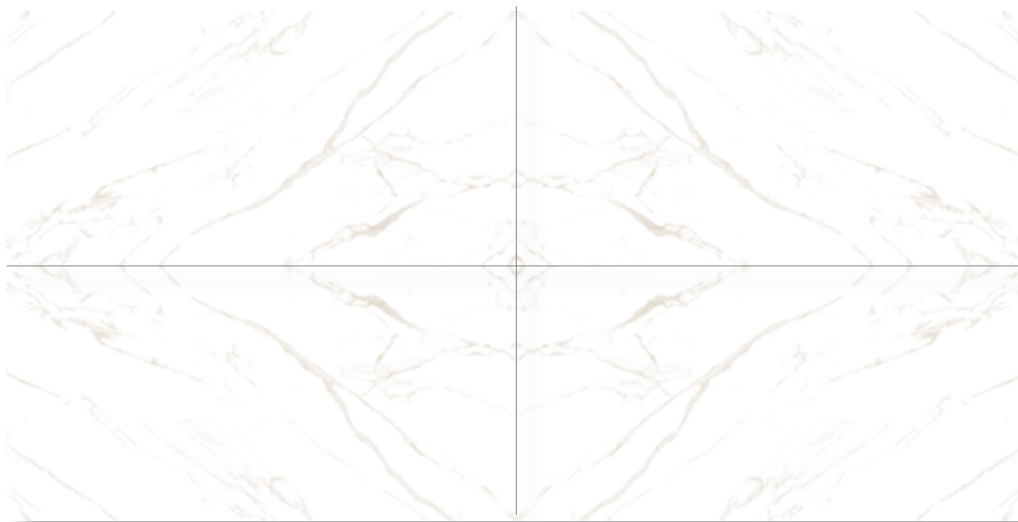

Kontinua COMPOSIZIONE BOOKMATCH

cm 118x236 | cm 118x258

statuario oro

Rettificate in un unico calibro
Single caliber, rectified version
Rectifiés en un unique calibre
Einem einzigen Werkmass
maßgeschliffen geliefert

A sp	A
A	A sp