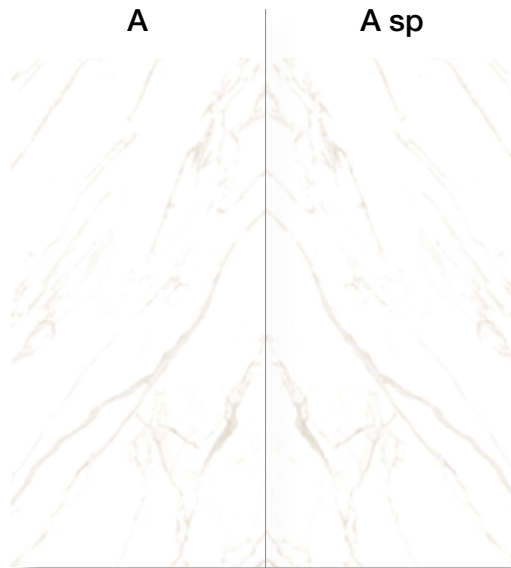

Kontinua COMPOSIZIONE BOOKMATCH

cm 118x236 | cm 118x258

statuario oro

Rettificate in un unico calibro
Single caliber, rectified version
Rectifiés en un unique calibre
Einem einzigen Werkmass
maßgeschliffen geliefert

A sp	A
A	A sp