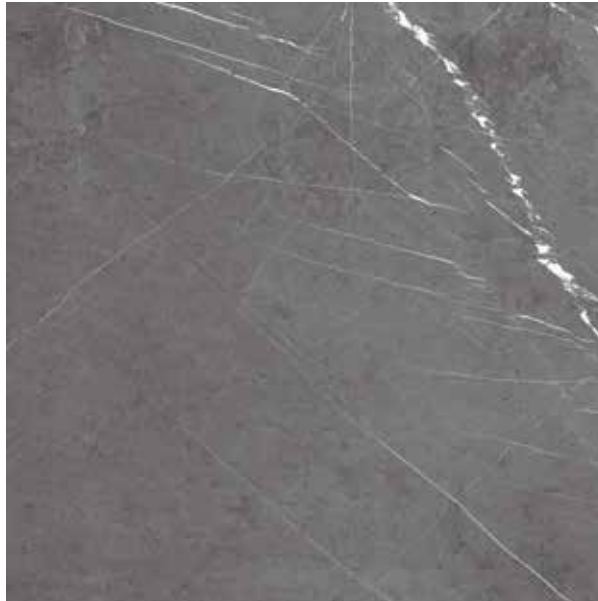

marmoker

GRANITOKER

bardiglio imperiale lucida cm 59x118 - 23¹/₄"x46¹/₂", **mosaico**, **mosaico 5x10** cm 29,5x29,5 - 11⁵/₈"x11⁵/₈"

COLORI COLOURS COULEURS FARBEN

nero creta

grafite

breccia carsica

ossidiana