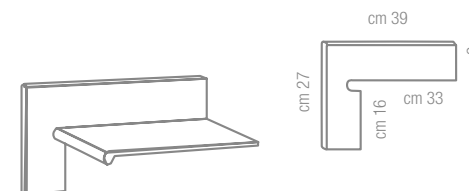

Scalino
 cm 40x33 - 15 3/4"x13"

Scalino angolare
 cm 40x33 - 15 3/4"x13"

Battiscala DX**
 cm 39x27 - 15 3/8"x10 5/8"

Battiscala SX**
 cm 39x27 - 15 3/8"x10 5/8"

* Non rettificato Not rectified Non rectifié Nicht rektifiziert
 Produzione corente solo nei colori: Currently produced only in the following colours: Productions courantes seulement dans les couleurs: Aktuelle Produktion nur in den Farben:
Botticino, Bronzetto, Grigio Egeo, Nero Acapulco, Palissandro, Raggio di Luna, Thassos
 Altri colori a richiesta Other colours available on request Autres couleurs sur demande Weitere Farben auf Wunsch