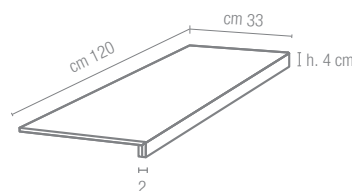

# ulivo

GRANITOKER

<b>Formati Sizes</b> <b>Formats Formate</b>	<b>cm 20x120</b> 7 <sup>7</sup> / <sub>8</sub> "x47 <sup>1</sup> / <sub>4</sub> "	<b>cm 30x120</b> 11 <sup>3</sup> / <sub>4</sub> "x47 <sup>1</sup> / <sub>4</sub> "	<b>cm 60x120</b> 23 <sup>5</sup> / <sub>8</sub> "x47 <sup>1</sup> / <sub>4</sub> "
<b>Superfici Surfaces</b> <b>Surfaces Oberflächen</b>	●	●	●
	mm 9	mm 9	mm 9

## PEZZI SPECIALI TRIMS ACCESSOIRES FORMSTÜCKE

**Battiscopa Bullnose**  
**Plinthe à bord arrondi**  
**Stehsockel**  
cm 7x120 - 2<sup>3</sup>/<sub>4</sub>"x47<sup>1</sup>/<sub>4</sub>"

**Gradino Step tread**  
**Nez de marche Stufenplatte**  
cm 30x120 - 11<sup>3</sup>/<sub>4</sub>"x47<sup>1</sup>/<sub>4</sub>"

**Gradone (assemblato)**  
cm 120x33 - 47<sup>1</sup>/<sub>4</sub>"x13"

**Angolare (assemblato)**  
cm 120x33 - 47<sup>1</sup>/<sub>4</sub>"x13"

ulivo grigio, ulivo panna cm 20x120 - 7<sup>7</sup>/<sub>8</sub>"x47<sup>1</sup>/<sub>4</sub>"