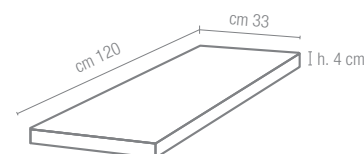

# ulivo

GRANITOKER

<b>Formati Sizes</b> <b>Formats Formate</b>	<b>cm 20x120</b> 7 <sup>7</sup> / <sub>8</sub> "x47 <sup>1</sup> / <sub>4</sub> "	<b>cm 30x120</b> 11 <sup>3</sup> / <sub>4</sub> "x47 <sup>1</sup> / <sub>4</sub> "	<b>cm 60x120</b> 23 <sup>5</sup> / <sub>8</sub> "x47 <sup>1</sup> / <sub>4</sub> "
<b>Superfici Surfaces</b> <b>Surfaces Oberflächen</b>	●	●	●
	mm 9	mm 9	mm 9

## PEZZI SPECIALI TRIMS ACCESSOIRES FORMSTÜCKE

**Battiscopa Bullnose**  
**Plinthe à bord arrondi**  
**Stehsockel**  
cm 7x120 - 2<sup>3</sup>/<sub>4</sub>"x47<sup>1</sup>/<sub>4</sub>"

**Gradino Step tread**  
**Nez de marche Stufenplatte**  
cm 30x120 - 11<sup>3</sup>/<sub>4</sub>"x47<sup>1</sup>/<sub>4</sub>"

**Gradone (assemblato)**  
cm 120x33 - 47<sup>1</sup>/<sub>4</sub>"x13"

**Angolare (assemblato)**  
cm 120x33 - 47<sup>1</sup>/<sub>4</sub>"x13"

ulivo grigio, ulivo panna cm 20x120 - 7<sup>7</sup>/<sub>8</sub>"x47<sup>1</sup>/<sub>4</sub>"