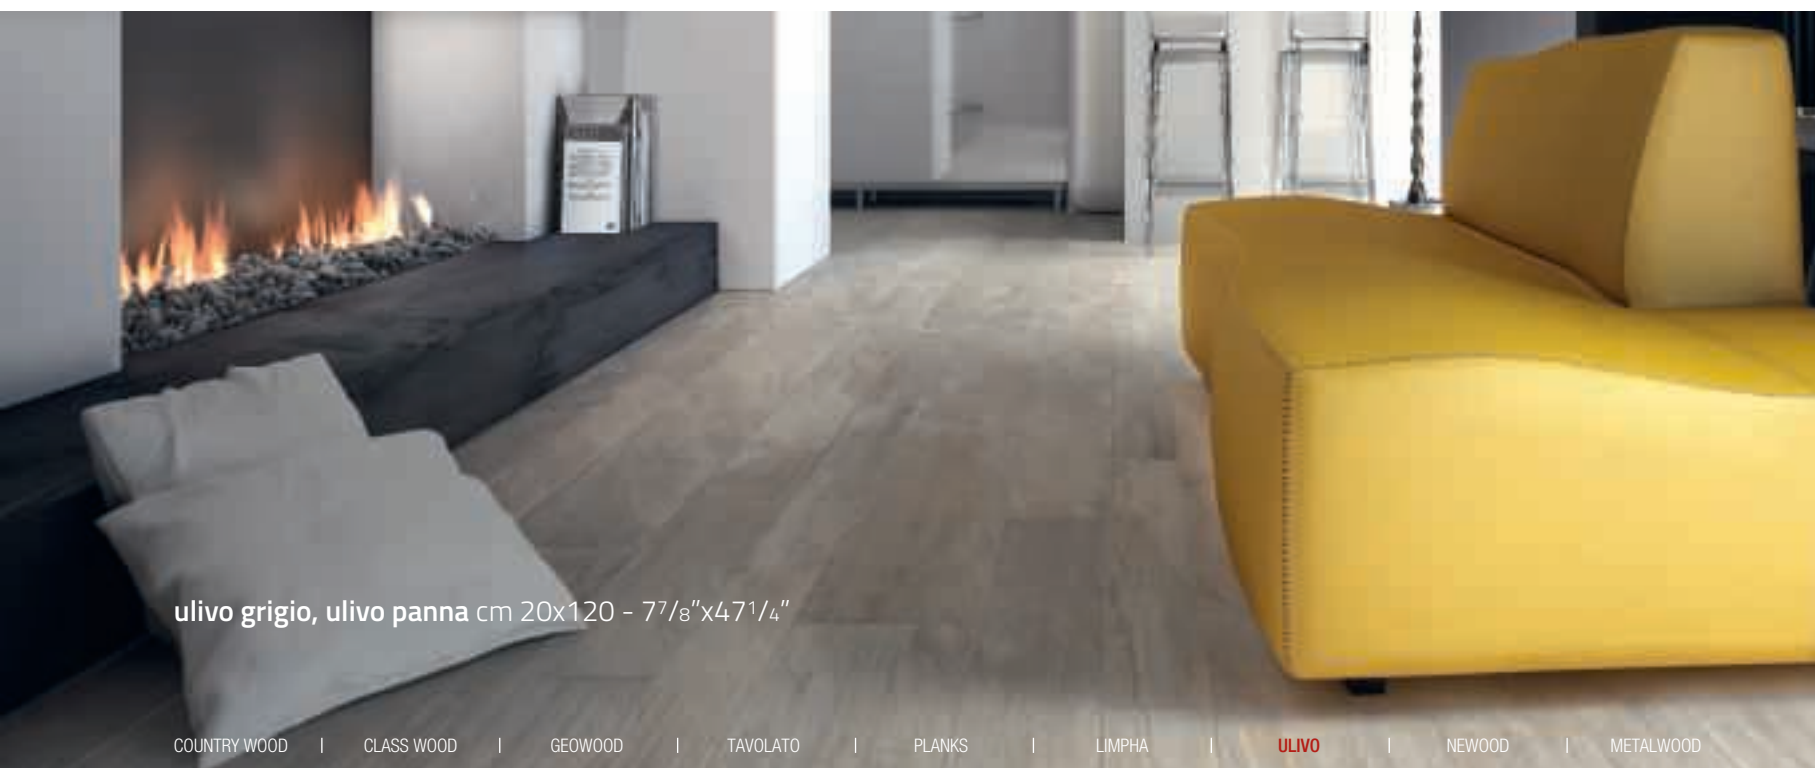

ulivo grigio, ulivo panna cm 20x120 - 7⁷/₈"x47¹/₄"