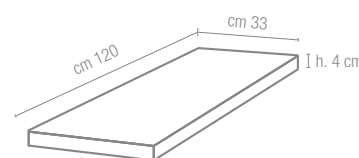

Angolare (assemblato)
cm 120x33 - 47¹/₄"x13"