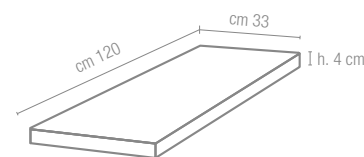

**Gradone (assemblato)**  
cm 120x33 - 47<sup>1</sup>/<sub>4</sub>"x13"

**Angolare (assemblato)**  
cm 120x33 - 47<sup>1</sup>/<sub>4</sub>"x13"

**class brown** cm 22,5x180 - 8<sup>7</sup>/<sub>8</sub>"x47<sup>1</sup>/<sub>4</sub>"