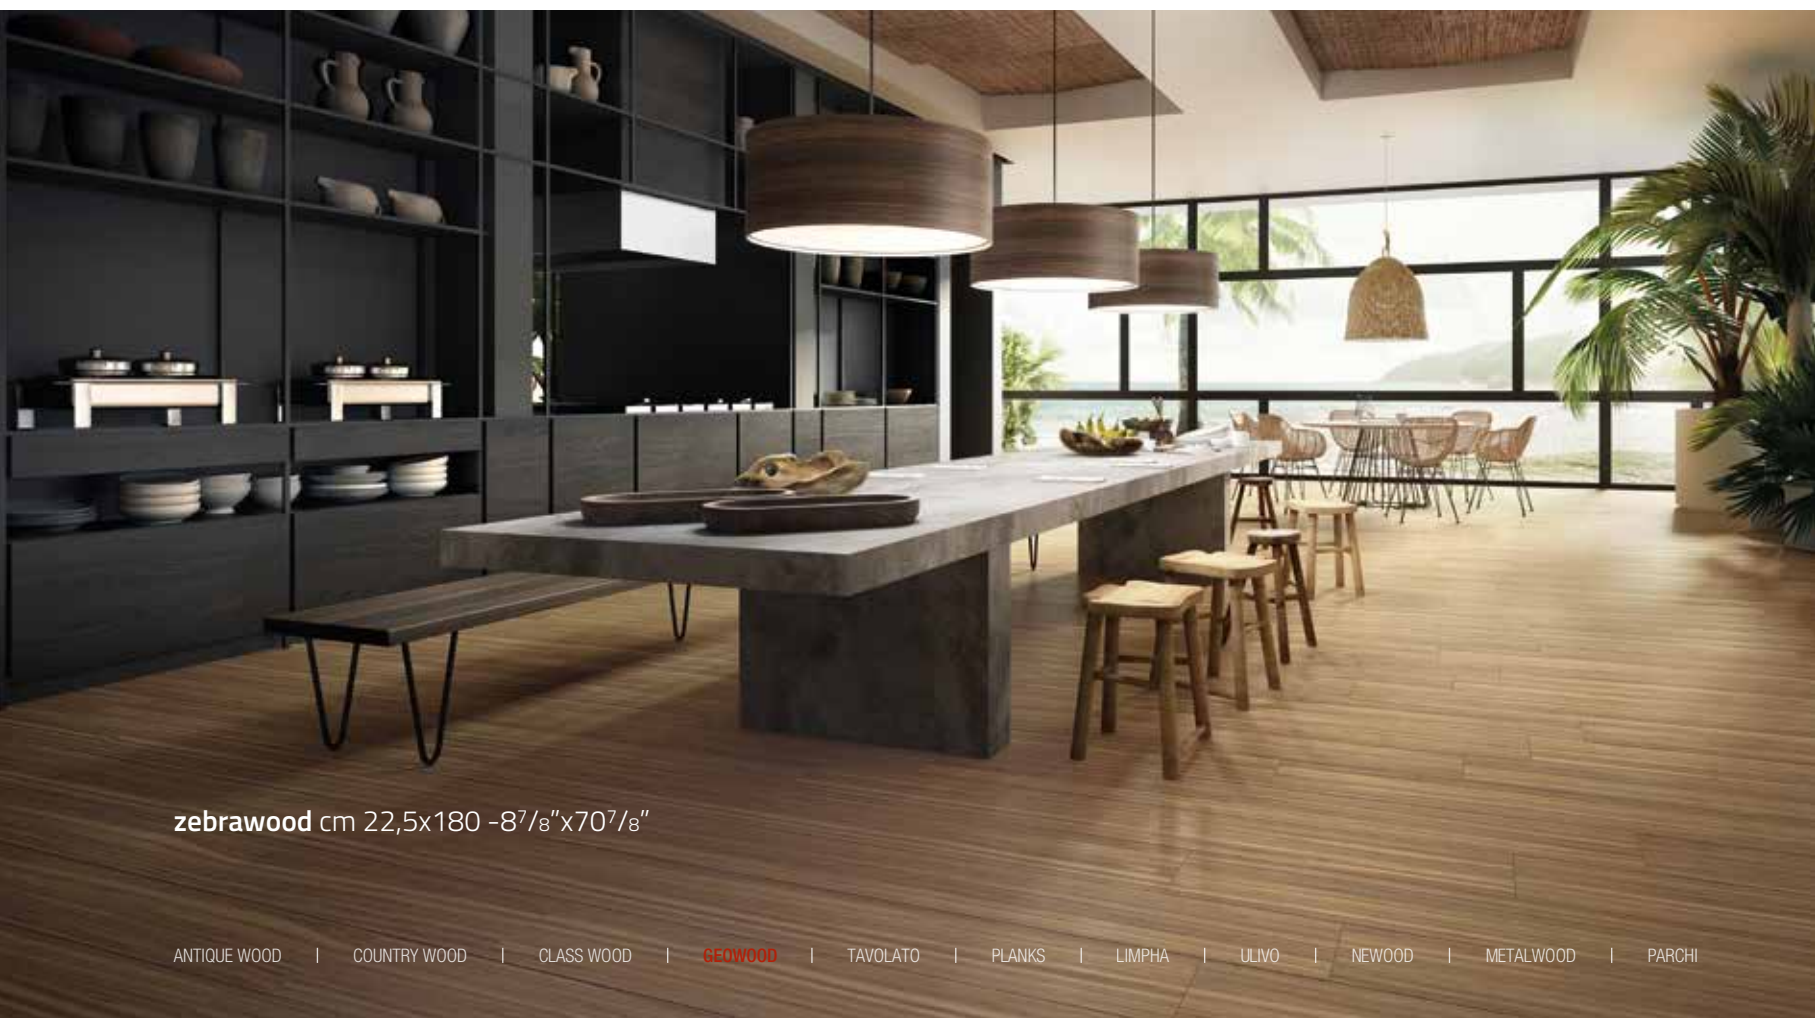

FORMATI SIZES FORMATS FORMATE

geowood

GRANITOKER

Formati Sizes
Formats Formate

cm 22,5x180
8⁷/₈"x70⁷/₈"

Superfici Surfaces
Surfaces Oberflächen

mm 10

Stonizzazione media
Shade variation medium
Variations d'ombre moyenne
Farbtonvarianten Mittel

● Naturale Matt Naturelle Matt **R9**
● Grip **R11**

PEZZI SPECIALI TRIMS
ACCESSOIRES FORMSTÜCKE

Battiscopa Bullnose
Plinthe à bord arrondi
Stehsockel
cm 9x180 - 3¹/₂"x70⁷/₈"

Rettificate in un unico calibro Rectified version in a single caliber Rectifiés en un unique calibre Boden Sie in einem einzigen Kaliber

Caratteristiche tecniche e imballi a pagina: Technical features and packing on page: Caractéristiques techniques et emballages à la page: Technische Eigenschaften und Verpackungen auf Seite: **501**

zebrawood cm 22,5x180 - 8⁷/₈"x70⁷/₈"