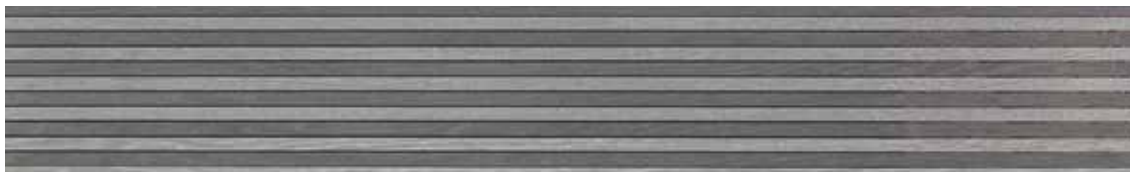

newood

GRANITOKER

listoni mix newood A

cm 15x90 - 57/8" x 35 3/8"
su rete on net sur trame auf Netz
black, grey