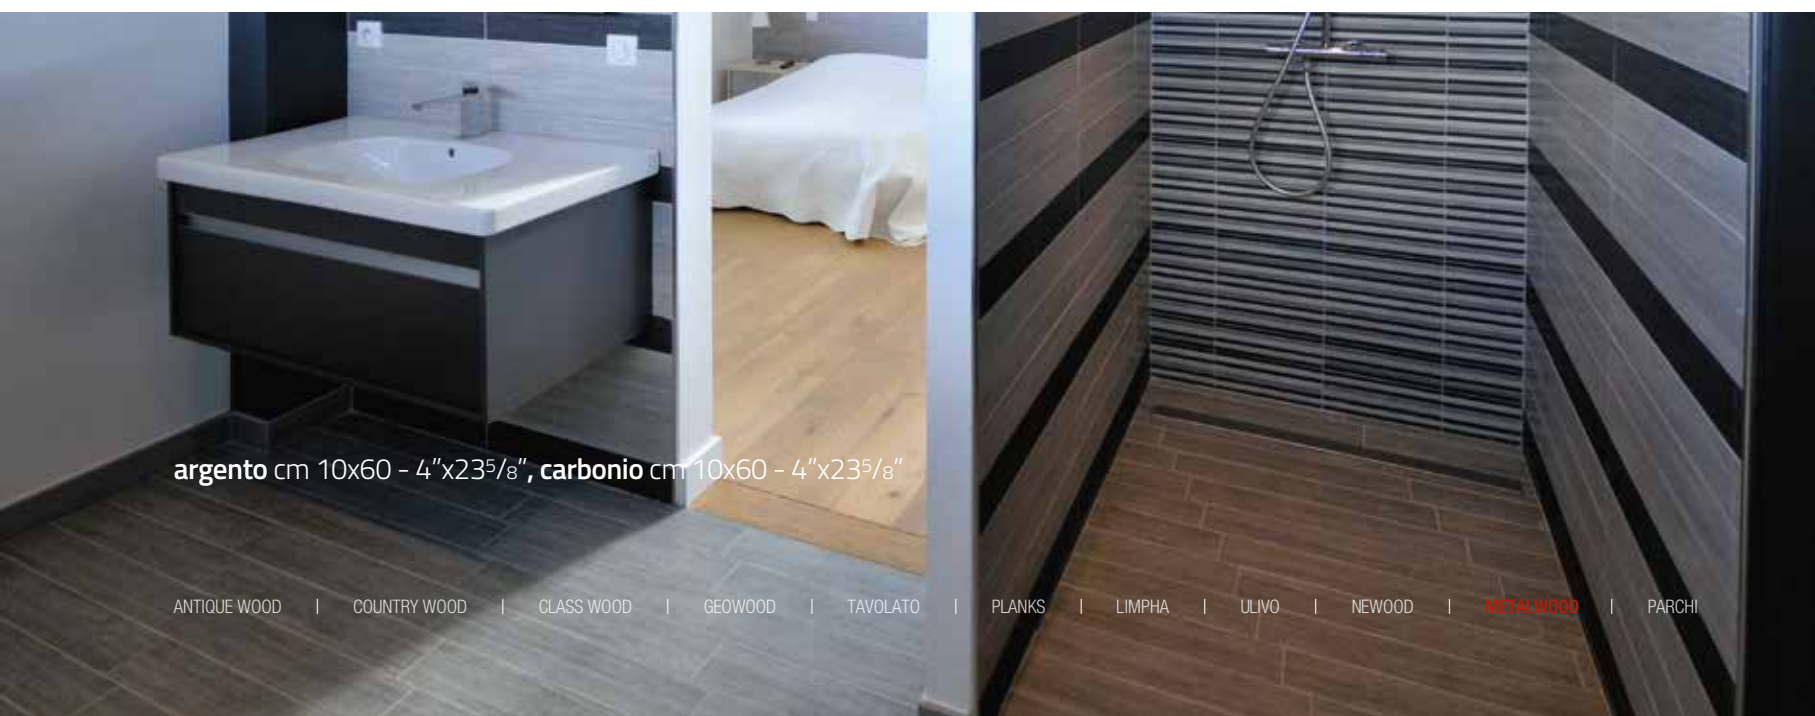

argento cm 10x60 - 4"x23⁵/₈", **carbonio cm 10x60 - 4"x23⁵/₈"**