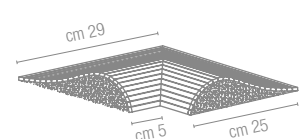

Art. 9668 Pool Wave
cm 30x30 - 11³/₄"x11³/₄"