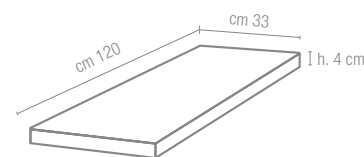

**Gradone (assemblato)**  
cm 120x33 - 47<sup>1</sup>/<sub>4</sub>"x13"

**Angolare (assemblato)**  
cm 120x33 - 47<sup>1</sup>/<sub>4</sub>"x13"

ulivo grigio, ulivo panna cm 20x120 - 7<sup>7</sup>/<sub>8</sub>"x47<sup>1</sup>/<sub>4</sub>"