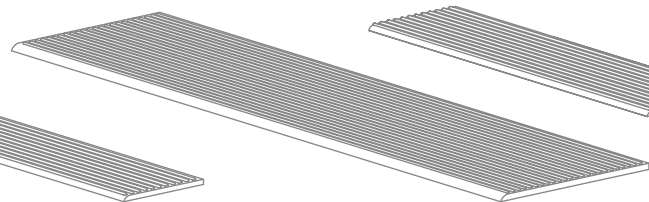

Bordo Terminale Gradino Outdoor
cm 15x60 - 5⁷/₈"x23⁵/₈"