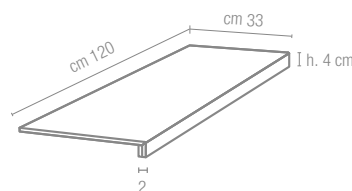

**Gradone (assemblato)**  
cm 120x33 - 47<sup>1</sup>/<sub>4</sub>"x13"

**Angolare (assemblato)**  
cm 120x33 - 47<sup>1</sup>/<sub>4</sub>"x13"

ulivo grigio, ulivo panna cm 20x120 - 7<sup>7</sup>/<sub>8</sub>"x47<sup>1</sup>/<sub>4</sub>"