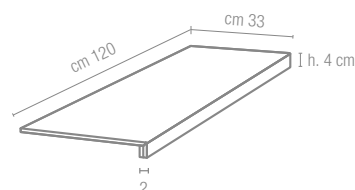

Gradone (assemblato)
cm 120x33 - 47¹/₄"x13"

Angolare (assemblato)
cm 120x33 - 47¹/₄"x13"