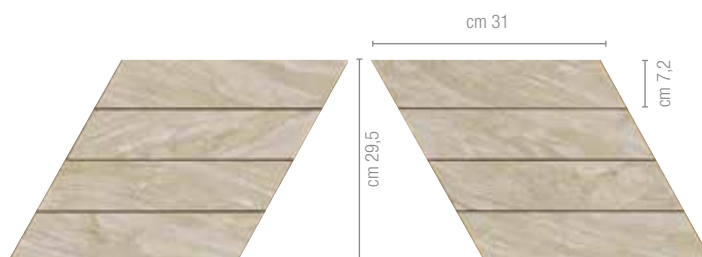

chevron A*

cm 31x29,5 - 12¹/₄"x11⁵/₈" dx / sx
su rete on net sur trame auf Netz