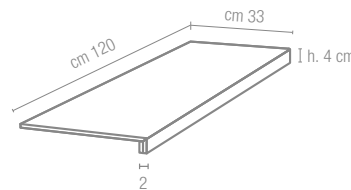

Gradone (assemblato)
cm 120x33 - 47¹/₄"x13"