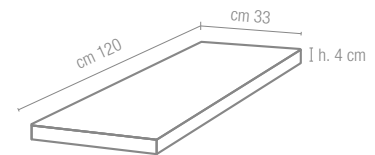

Angolare (assemblato)
cm 120x33 - 47¹/₄"x13"