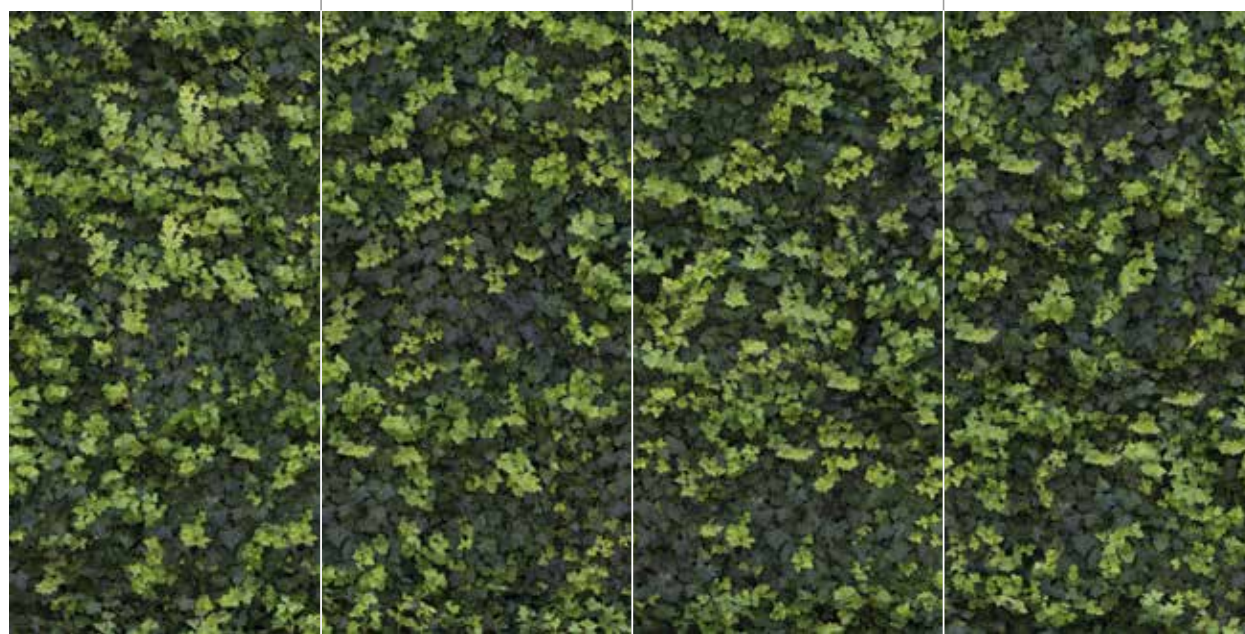

limpha

GRANITOKER

limpha helix

Rettificate in un unico calibro
Single caliber, rectified version
Rectifiés en un unique calibre
Einem einzigen Werkmass
maßgeschliffen geliefert

helix A

helix B

helix C

helix D

gelsomino cm. 120x240 - 35³/₈" x 94¹/₂"