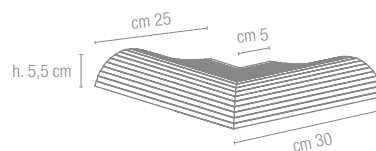

Art. 9667 Pool Wave
cm 30x30 - 11³/₄"x11³/₄"