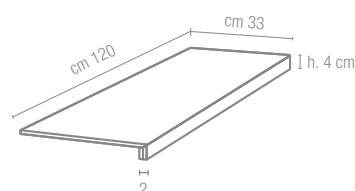

Gradone (assemblato)
cm 120x33 - 47¹/₄"x13"