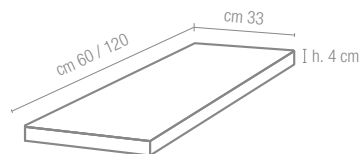

**Angolare (assemblato)\***  
cm 60x33 - 23<sup>5</sup>/<sub>8</sub>"x13"  
cm 120x33 - 47<sup>1</sup>/<sub>4</sub>"x13"

\* Disponibile nei colori Available in the colours Disponible dans les couleurs Verfügbar in den folgenden Farben: **Platino, Iridio, Argento, Piombo.**