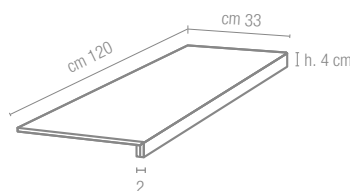

**Gradone (assemblato)**  
cm 120x33 - 47<sup>1</sup>/<sub>4</sub>"x13"

**Angolare (assemblato)**  
cm 120x33 - 47<sup>1</sup>/<sub>4</sub>"x13"

**class brown** cm 22,5x180 - 8<sup>7</sup>/<sub>8</sub>"x47<sup>1</sup>/<sub>4</sub>"