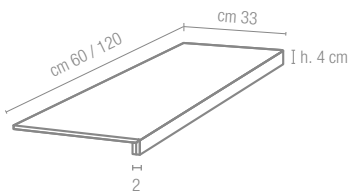

Tozzetto Insert
Cabochon **Einleger**
cm 10x10 - 4"x4"

Gradone (assemblato)*
cm 60x33 - 23⁵/₈"x13"
cm 120x33 - 47¹/₄"x13"