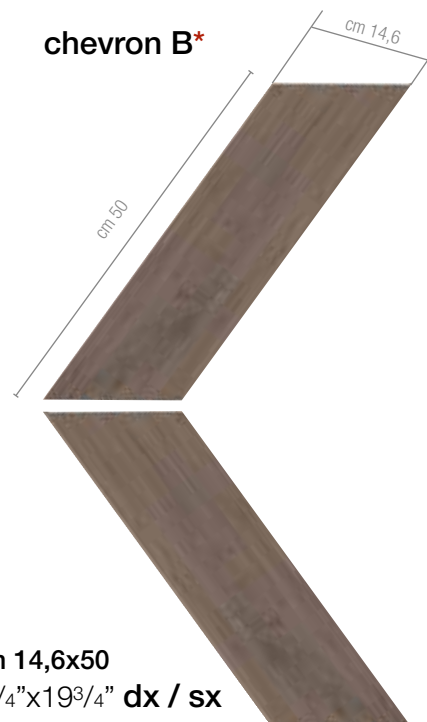

chevron B*

cm 14,6x50
5³/₄"x19³/₄" dx / sx

* Disponibile in tutti i colori della serie Available in all the colours of the series
Disponible dans tous les couleurs e la série Verfügar in allen farben