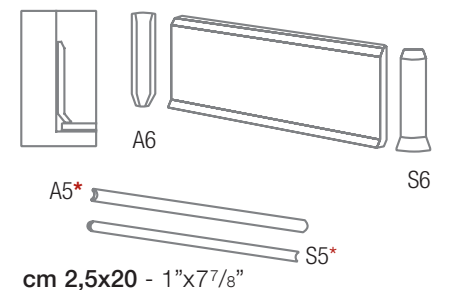

PEZZI SPECIALI TRIMS ACCESSOIRES FORMSTÜCKE

Battiscopa Bullnose
Plinthe à bord arrondi
Stehsokkel
cm 9x30 - 3¹/₂"x11³/₄"
cm 9x40 - 3¹/₂"x15³/₄"
cm 10x20 - 4"x7⁷/₈"

Zoccolo a raccordo a taglio retto*
Cove base - straight top*
Plinthe à gorge avec bord vif*
Hohlkehlsokkel (scharfkantig)*
cm 10x20 - 4"x7⁷/₈"

Gradino Step tread
Nez de marche Stufenplatte
cm 30x30 - 11³/₄"x11³/₄"

Zoccolo ad appoggio smussato*
Sit-on skirting - bevelled top*
Plinthe à talon avec bord arrondi*
Aufsetzsockel mit abgerundeter Kante*
cm 10x20 - 4"x7⁷/₈"

Listello Listel
Listel Zeierleiste
cm 9x30 - 3¹/₂"x11³/₄"
cm 9x40 - 3¹/₂"x15³/₄"

Sguscetta* Cove*
Gorge* Rinnleiste*
cm 4x20 - 1⁵/₈"x7⁷/₈"

Tozzetto Insert
Cabochon Einleger
cm 9x9 - 3¹/₂"x 3¹/₂"

* Produzione corrente solo nei colori: Currently produced only in the following colours: Productions courantes seulement dans les couleurs: Aktuelle Produktion nur in den Farben: