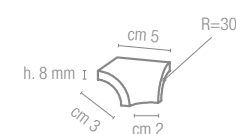

Art. 9837
cm 3x3 - 1 1/8"x 1 1/8"

Art. 9838
cm 5x3x2 - 1 7/8"x 1 1/8"x 3/4"