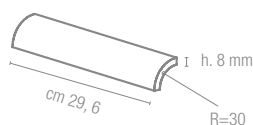

Angolare (assemblato)
cm 30x33 - 11 3/4"x13"

Tozzetto Insert
Cabochon Einleger
cm 9x9 - 3 1/2"x3 1/2"

Listello Listel
Listel Zeierleiste
cm 9x30 - 3 1/2"x11 3/4"

Gradino B.C. Step tread B.C.
Nez de marche B.C. Stufenplatte B.C.
cm 30x30 - 11 3/4"x11 3/4"

Art. 9830
cm 30 - 11 3/4"

Art. 9833
cm 2x2 - 3/4"x3/4"

Art. 9834
cm 5x5x2 - 1 7/8"x 1 7/8"x3/4"

Gradino B.C. Step tread B.C.
Nez de marche B.C. Stufenplatte B.C.
cm 30x60 - 11 3/4"x23 5/8"

Art. 9835
cm 30 - 11 3/4"