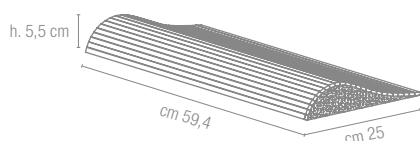

Art. 9830
cm 30 - 11 3/4"

Art. 9833
cm 2x2 - 3/4"x3/4"

Art. 9834
cm 5x5x2 - 1 7/8"x 1 7/8"x3/4"

Gradino B.C. Step tread B.C.
Nez de marche B.C. Stufenplatte B.C.
cm 30x60 - 11 3/4"x23 5/8"

Art. 9835
cm 30 - 11 3/4"

Art. 9837
cm 3x3 - 1 1/8"x 1 1/8"

Art. 9838
cm 5x3x2 - 1 7/8"x 1 1/8"x 3/4"

Terminale Pezzo unico pressato
Pièce unique pressée
Pressed single piece
Gepresstes Einzelsück
cm 15x30x3,5
5 7/8"x11 3/4"x1 3/8"

Art. 9660 Pool Wave
cm 60x25 - 23 5/8"x9 7/8"

Art. 9667 Pool Wave
cm 30x30 - 11 3/4"x11 3/4"

Art. 9668 Pool Wave
cm 30x30 - 11 3/4"x11 3/4"

** Disponibile nei colori: Available in the colours: Disponible dans les couleurs: Verfügbar in den folgenden Farben: Mineral White, Mineral Beige, Mineral Brown, Mineral Gold