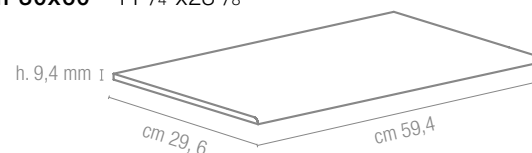

Angolare (assemblato)
cm 30x33 - 11 3/4"x13"

Tozzetto Insert
Cabochon Einleger
cm 9x9 - 3 1/2"x3 1/2"

Listello Listel
Listel Zeierleiste
cm 9x30 - 3 1/2"x11 3/4"

Gradino B.C. Step tread B.C.
Nez de marche B.C. Stufenplatte B.C.
cm 30x30 - 11 3/4"x11 3/4"

Art. 9830
cm 30 - 11 3/4"

Art. 9833
cm 2x2 - 3/4"x3/4"

Art. 9834
cm 5x5x2 - 1 7/8"x 1 7/8"x3/4"

Gradino B.C. Step tread B.C.
Nez de marche B.C. Stufenplatte B.C.
cm 30x60 - 11 3/4"x23 5/8"

Art. 9835
cm 30 - 11 3/4"