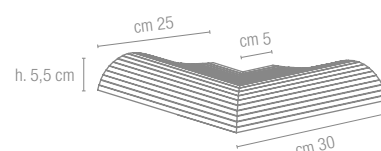

Art. 9830
cm 30 - 11 3/4"

Art. 9833
cm 2x2 - 3/4"x3/4"

Art. 9834
cm 5x5x2 - 1 7/8"x 1 7/8"x3/4"

Gradino B.C. Step tread B.C.
Nez de marche B.C. Stufenplatte B.C.
cm 30x60 - 11 3/4"x23 5/8"

Art. 9835
cm 30 - 11 3/4"

Art. 9837
cm 3x3 - 1 1/8"x 1 1/8"

Art. 9838
cm 5x3x2 - 1 7/8"x 1 1/8"x 3/4"

Terminale Pezzo unico pressato
Pièce unique pressée
Pressed single piece
Gepresstes Einzelsück
cm 15x30x3,5
5 7/8"x11 3/4"x1 3/8"

Art. 9660 Pool Wave
cm 60x25 - 23 5/8"x9 7/8"

Art. 9667 Pool Wave
cm 30x30 - 11 3/4"x11 3/4"

Art. 9668 Pool Wave
cm 30x30 - 11 3/4"x11 3/4"

** Disponibile nei colori: Available in the colours: Disponible dans les couleurs: Verfügbar in den folgenden Farben: Mineral White, Mineral Beige, Mineral Brown, Mineral Gold