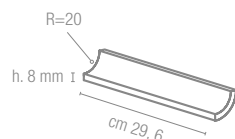

Angolare (assemblato)
cm 30x33 - 11 3/4"x13"

Tozzetto Insert
Cabochon Einleger
cm 9x9 - 3 1/2"x3 1/2"

Listello Listel
Listel Zeierleiste
cm 9x30 - 3 1/2"x11 3/4"

Gradino B.C. Step tread B.C.
Nez de marche B.C. Stufenplatte B.C.
cm 30x30 - 11 3/4"x11 3/4"

Art. 9830
cm 30 - 11 3/4"

Art. 9833
cm 2x2 - 3/4"x3/4"

Art. 9834
cm 5x5x2 - 1 7/8"x 1 7/8"x3/4"

Gradino B.C. Step tread B.C.
Nez de marche B.C. Stufenplatte B.C.
cm 30x60 - 11 3/4"x23 5/8"

Art. 9835
cm 30 - 11 3/4"