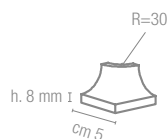

Gradino Step tread
Nez de marche Stufenplatte
cm 30x30 - 11 3/4"x11 3/4"
cm 30x60 - 11 3/4"x23 5/8"

Gradone (pressato)**
cm 30x33 - 11 3/4"x13"

Angolare (pressato)**
cm 33x33 - 13"x13"

Gradone (assemblato)
cm 30x33 - 11 3/4"x13"

Angolare (assemblato)
cm 30x33 - 11 3/4"x13"

Tozzetto Insert
Cabochon Einleger
cm 9x9 - 3 1/2"x3 1/2"

Listello Listel
Listel Zeierleiste
cm 9x30 - 3 1/2"x11 3/4"

Gradino B.C. Step tread B.C.
Nez de marche B.C. Stufenplatte B.C.
cm 30x30 - 11 3/4"x11 3/4"

Art. 9830
cm 30 - 11 3/4"

Art. 9833
cm 2x2 - 3/4"x3/4"

Art. 9834
cm 5x5x2 - 1 7/8"x 1 7/8"x3/4"

Gradino B.C. Step tread B.C.
Nez de marche B.C. Stufenplatte B.C.
cm 30x60 - 11 3/4"x23 5/8"

Art. 9835
cm 30 - 11 3/4"