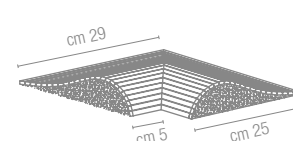

Art. 9830
cm 30 - 11 3/4"

Art. 9833
cm 2x2 - 3/4"x3/4"

Art. 9834
cm 5x5x2 - 1 7/8"x 1 7/8"x3/4"

Gradino B.C. Step tread B.C.
Nez de marche B.C. Stufenplatte B.C.
cm 30x60 - 11 3/4"x23 5/8"

Art. 9835
cm 30 - 11 3/4"

Art. 9837
cm 3x3 - 1 1/8"x 1 1/8"

Art. 9838
cm 5x3x2 - 1 7/8"x 1 1/8"x 3/4"

Terminale Pezzo unico pressato
Pièce unique pressée
Pressed single piece
Gepresstes Einzelsück
cm 15x30x3,5
5 7/8"x11 3/4"x1 3/8"

Art. 9660 Pool Wave
cm 60x25 - 23 5/8"x9 7/8"

Art. 9667 Pool Wave
cm 30x30 - 11 3/4"x11 3/4"

Art. 9668 Pool Wave
cm 30x30 - 11 3/4"x11 3/4"

** Disponibile nei colori: Available in the colours: Disponible dans les couleurs: Verfügbar in den folgenden Farben: Mineral White, Mineral Beige, Mineral Brown, Mineral Gold