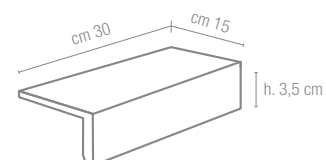

Terminale Pezzo unico pressato
Pièce unique pressée
Pressed single piece
Gepresstes Einzelsück
cm 15x30x3,5
5 7/8"x11 3/4"x1 3/8"