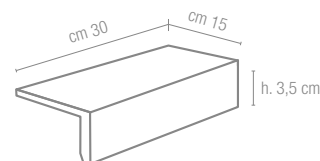

natural slate

GRANITOGRES

Formati Sizes Formats Formate	 cm 15x15 5 ⁷ / ₈ "x5 ⁷ / ₈ "	 cm 15x30 5 ⁷ / ₈ "x 11 ³ / ₄ "	 cm 30x30 11 ³ / ₄ "x 11 ³ / ₄ "
Superfici Surfaces Surfaces Oberflächen	●	●	●
	mm 9	mm 9	mm 9 mm 9*

Caratteristiche tecniche e imballi a pagina: Technical features and packing on page: Caractéristiques techniques et emballages à la page: Technische Eigenschaften und Verpackungen auf Seite: **494**

PEZZI SPECIALI TRIMS ACCESSOIRES FORMSTÜCKE

Battiscopa Bullnose
Plinthe à bord arrondi
Stehsockel
cm 9x30 - 3¹/₂"x11³/₄"

Gradino Step tread
Nez de marche **Stufenplatte**
cm 30x30 - 11³/₄"x11³/₄"

Terminale Pezzo unico
Pièce unique Single piece
Einzelstück
cm 15x30x3,5 - 5⁷/₈"x11³/₄"x1³/₈"