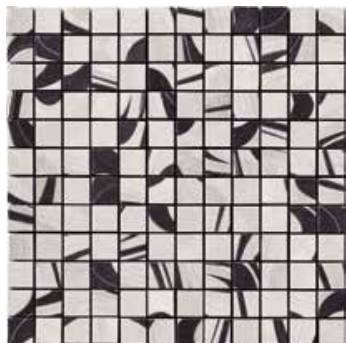

Terminale Pezzo incollato
Glued piece Pièce collée
Geklebter Stück
cm 15x30x5 - 5⁷/₈"x11³/₄"x2"

Tozzetto
Insert
Cabochoon
Einleger
cm 9x9 - 3¹/₂"x3¹/₂"

Listello
Listel
Listel
Zeierleiste
cm 9x30 - 3¹/₂"x11³/₄"

Scalino
e scalino angolare
cm 30x33 - 11³/₄"x13"

SUPERFICI SURFACES
SURFACES OBERFLÄCHEN

terre toscane

PIETRE NATIVE

lappata

**naturale matt
naturelle matt
R9**

DECORI DECORS DÉCORS DEKORE

mosaico terre toscane A