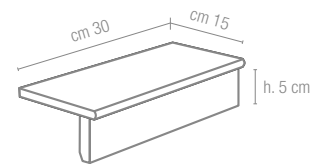

PEZZI SPECIALI TRIMS ACCESSOIRES FORMSTÜCKE

Battiscopa Bullnose
Plinthe à bord arrondi
Stehsockel
cm 9x30 - 3¹/₂"x11³/₄"
cm 9x60 - 3¹/₂"x23⁵/₈"
cm 9x90 - 3¹/₂"x35³/₈"

Gradino Step tread
Nez de marche Stufenplatte
cm 30x30 - 11³/₄"x11³/₄"
cm 30x60 - 11³/₄"x23⁵/₈"

Terminale Pezzo incollato
Glued piece Pièce collée
Geklebter Stück
cm 15x30x5 - 5⁷/₈"x11³/₄"x2"

Tozzetto
Insert
Cabochoon
Einleger
cm 9x9 - 3¹/₂"x3¹/₂"

Listello
Listel
Listel
Zeierleiste
cm 9x30 - 3¹/₂"x11³/₄"