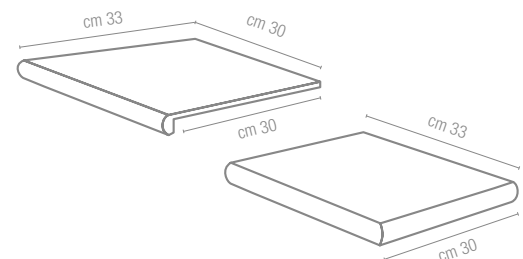

● Naturale Matt Naturelle Matt R9
● Lappata

Rettificata in un unico calibro Rectified version in a single caliber Rectifiés en un unique calibre Boden Sie in einem einzigen Kaliber

Nel caso di combinazioni di formati di spessori diversi, specificarlo espressamente nell'ordine

Please specify in your order if you wish to purchase formats including more than one thickness

Prrière de spécifier dans votre commande si vous souhaitez acheter des formats avec différentes épaisseurs

Bitte weisen Sie im Bestellungsformular ausdrücklich darauf hin, wenn Sie Formatkombinationen mit verschiedenen Stärken wünschen

Caratteristiche tecniche e imballi a pagina: Technical features and packing on page: Caractéristiques techniques et emballages à la page: Technische Eigenschaften und Verpackungen auf Seite: **498**

PEZZI SPECIALI TRIMS ACCESSOIRES FORMSTÜCKE

Battiscopa Bullnose
Plinthe à bord arrondi
Stehsockel
cm 9x30 - 3¹/₂"x11³/₄"
cm 9x60 - 3¹/₂"x23⁵/₈"
cm 9x90 - 3¹/₂"x35³/₈"

Gradino Step tread
Nez de marche Stufenplatte
cm 30x30 - 11³/₄"x11³/₄"
cm 30x60 - 11³/₄"x23⁵/₈"

Terminale Pezzo incollato
Glued piece Pièce collée
Geklebter Stück
cm 15x30x5 - 5⁷/₈"x11³/₄"x2"

Tozzetto
Insert
Cabochoon
Einleger
cm 9x9 - 3¹/₂"x3¹/₂"

Listello
Listel
Listel
Zeierleiste
cm 9x30 - 3¹/₂"x11³/₄"

Scalino
e scalino angolare
cm 30x33 - 11³/₄"x13"